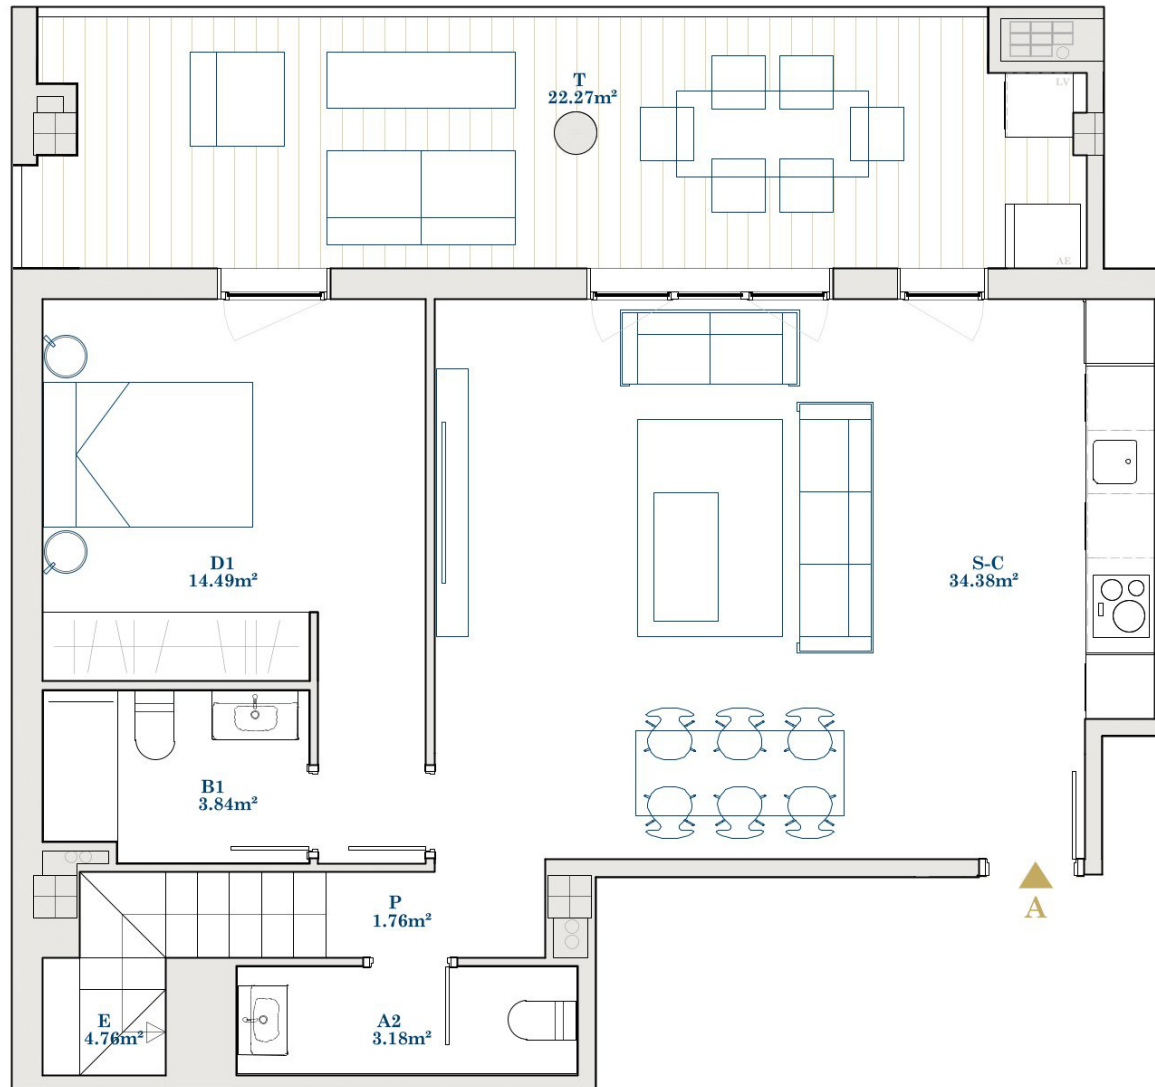

ESCALERA 1

PLANTA 7

VIV.A

SUPERFICIES ÚTILES

SUP. ÚTIL INTERIOR	_____	96.57m ²
SUP. ÚTIL EXTERIOR	_____	84.38m ²
SUP. ÚTIL TOTAL	_____	180.95m ²

Escala 1/50

ESCALERA 1 **PLANTA 7**
VIV.A ático

SUPERFICIES ÚTILES	
SUP. ÚTIL INTERIOR	96.57m ²
SUP. ÚTIL EXTERIOR	84.38m ²
SUP. ÚTIL TOTAL	180.95m ²

Escala 1/50