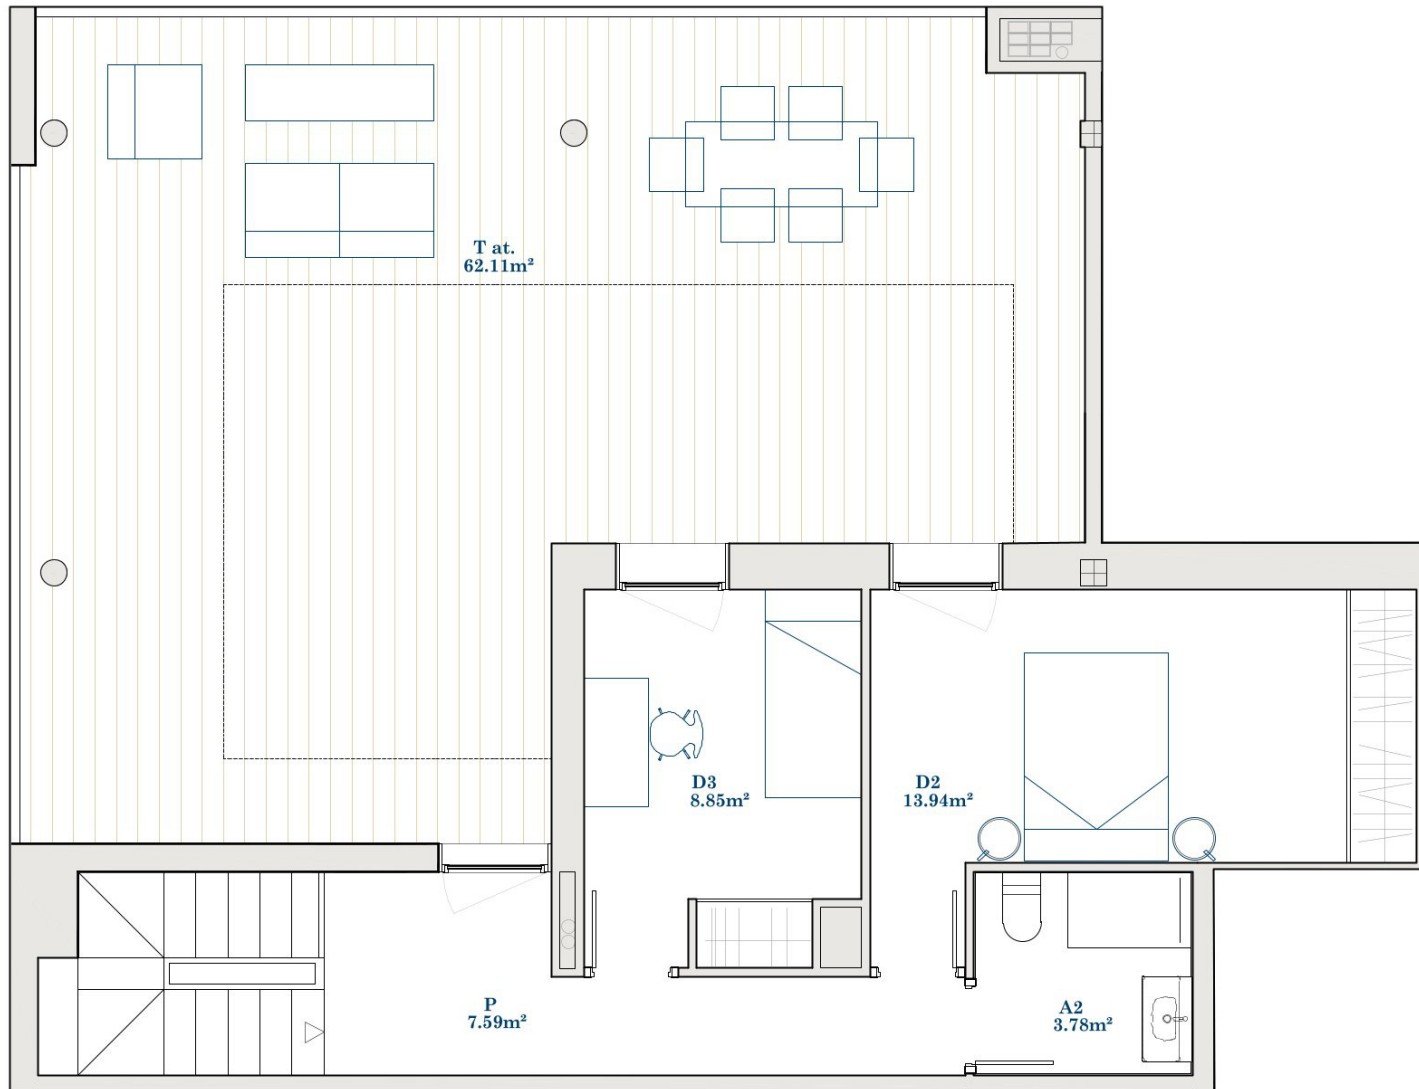

ESCALERA 1

PLANTA 7

VIV.A

SUPERFICIES ÚTILES

SUP. ÚTIL INTERIOR	_____	96.57m ²
SUP. ÚTIL EXTERIOR	_____	84.38m ²
SUP. ÚTIL TOTAL	_____	180.95m ²

Escala 1/50

ESCALERA 1 **PLANTA 7**
VIV.A ático

SUPERFICIES ÚTILES	
SUP. ÚTIL INTERIOR	96.57m ²
SUP. ÚTIL EXTERIOR	84.38m ²
SUP. ÚTIL TOTAL	180.95m ²

Escala 1/50