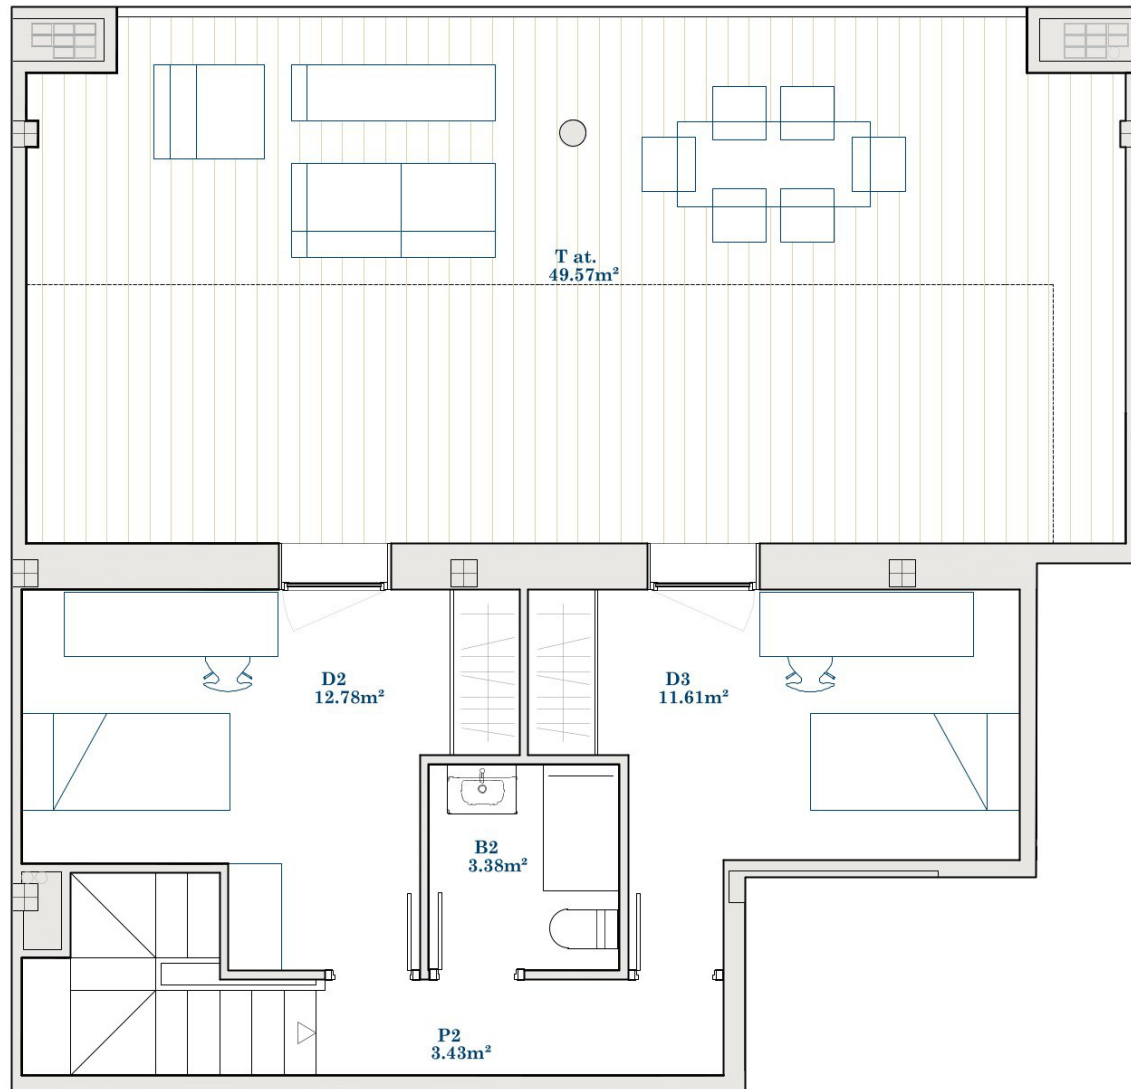

ESCALERA 3

PLANTA 7

VIV.B

SUPERFICIES ÚTILES

SUP. ÚTIL INTERIOR	93.65m ²
SUP. ÚTIL EXTERIOR	72.62m ²
SUP. ÚTIL TOTAL	166.27m ²

Escala 1/50

ESCALERA 3 **PLANTA 7**
VIV.B ático

SUPERFICIES ÚTILES	
SUP. ÚTIL INTERIOR	93.65m ²
SUP. ÚTIL EXTERIOR	72.62m ²
SUP. ÚTIL TOTAL	166.27m ²

Escala 1/50